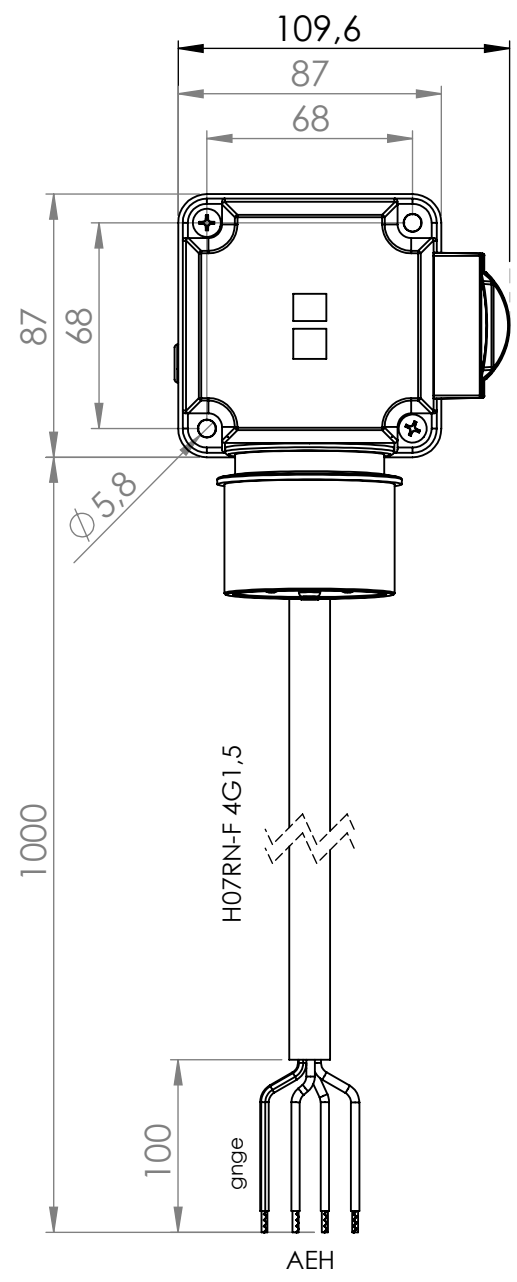

Ansicht "A"

Stopfen für
Bremsverstellung

			Tag	Name	Bezeichnung 0098.9090 K900 mit Bremse
		Bearb. Gepr.	2.4.2013	Born	
Ind. Änderung	Tag	Name	KLINGER BORN		ZgNr. G:\SW\Ma\Ku\Intern\00989090\