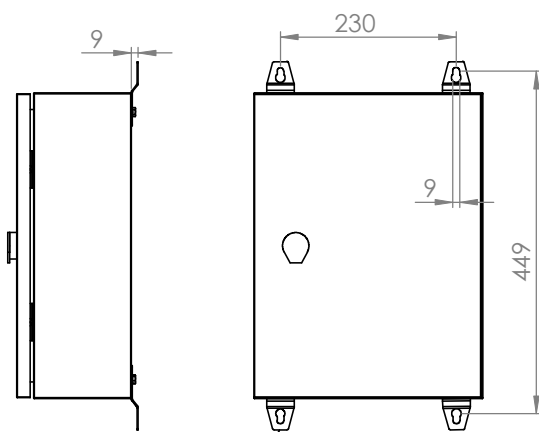

Schrank ohne Tür

Wandbefestigung

lose beiliegend

Türanschlag rechts (wechselbar)
 Schutzart: IP 66
 Farbe: RAL 7035

Die angegebenen Maße können geringfügig abweichen

			Tag	Name	Bezeichnung 40751603_Gehäuse 300 x 400 x 150
		Bearb.	19.8.2019	Kritzer	
		Gepr.			
Ind. Änderung	Tag	Name	KLINGER BORN		ZgNr. G:\SW\Ma\Artikel\ 2D-Zeichnungen