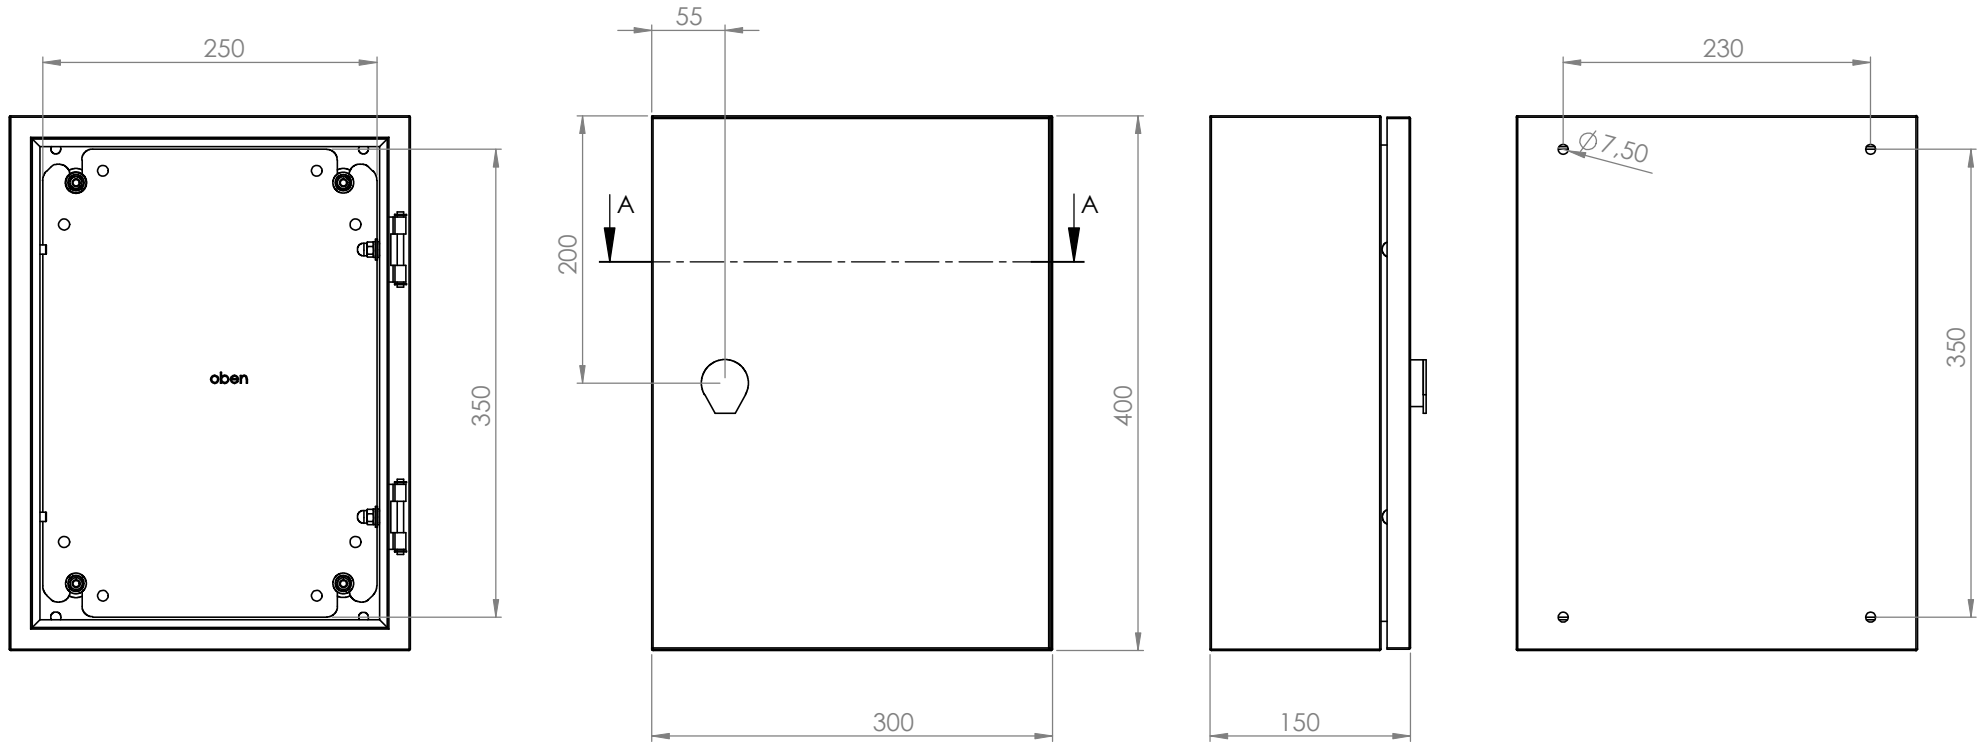

Schrank ohne Tür

Wandbefestigung

lose beiliegend

Türanschlag rechts (wechselbar)
 Schutzart: IP 66
 Farbe: RAL 7035

Die angegebenen Maße können geringfügig abweichen

			Tag	Name	Bezeichnung 40751603_Gehäuse 300 x 400 x 150
		Bearb.	19.8.2019	Kritzer	
		Gepr.			
Ind. Änderung	Tag	Name	KLINGER BORN		ZgNr. G:\SW\Ma\Artikel\ 2D-Zeichnungen