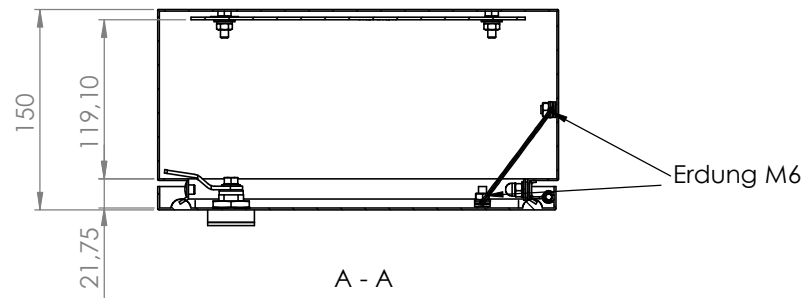

Schrank ohne Tür

Wandbefestigung

lose beiliegend

Türanschlag rechts (wechselbar)
 Schutzart: IP 66
 Farbe: RAL 7035

Die angegebenen Maße können geringfügig abweichen

			Tag	Name	Bezeichnung 40751603_Gehäuse 300 x 400 x 150
		Bearb.	19.8.2019	Kritzer	
		Gepr.			
Ind. Änderung	Tag	Name	KLINGER BORN		ZgNr. G:\SW\Ma\Artikel\ 2D-Zeichnungen