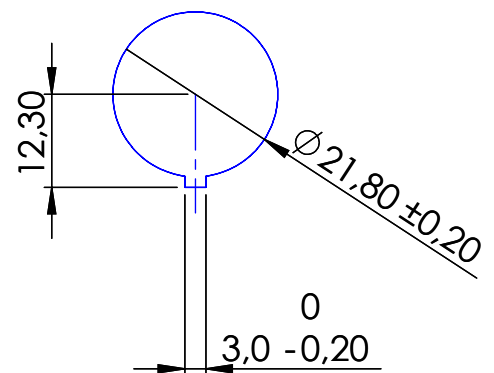

Gehäuse Ausschnitt

			Tag	Name	Bezeichnung
		Bearb.	26.10.2020	Kritzer	
		Gepr.			ZgNr. G:\SW\Ma\Artikel\2D\
Ind.	Tag	Name	<b>KLINGER BORN</b>		