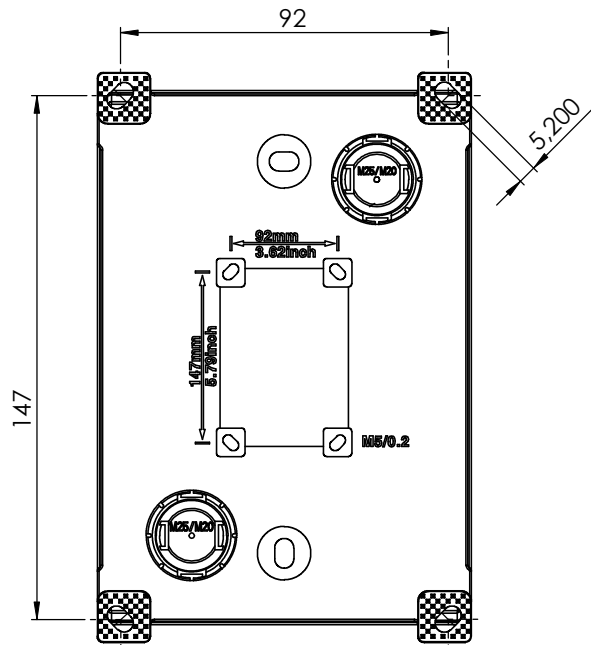

↑ A

ANSICHT A

			Tag	Name	Bezeichnung 4500.0241_Hauptschalter HS-16A-4P_IP67
		Bearb.	6.8.2017	Kritzer	
		Gepr.			ZgNr. G:\SW\Ma\Artikel\ 2D-Zeichnungen
Ind. Änderung	Tag	Name	KLINGER BORN		