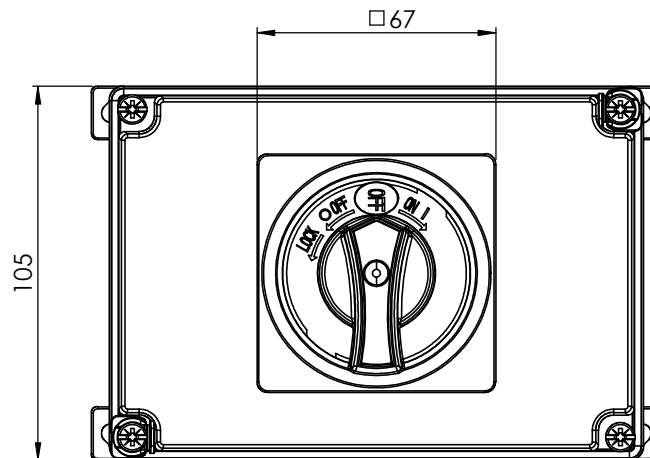

↑ A

ANSICHT A

			Tag	Name	Bezeichnung 4500.0241_Hauptschalter HS-16A-4P_IP67
		Bearb.	6.8.2017	Kritzer	
		Gepr.			ZgNr. G:\SW\Ma\Artikel\ 2D-Zeichnungen
Ind. Änderung	Tag	Name	KLINGER BORN		