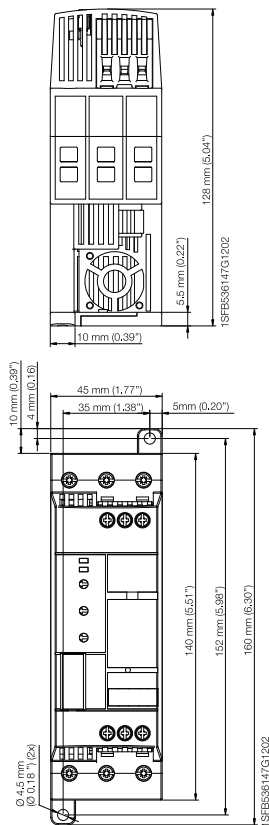

Abmessungen

Softstarter, Baureihe PSR

PSR3 ... 16

PSR37 ... 45

PSR60 ... 105

PSR25 ... 30

Abmessungen in mm