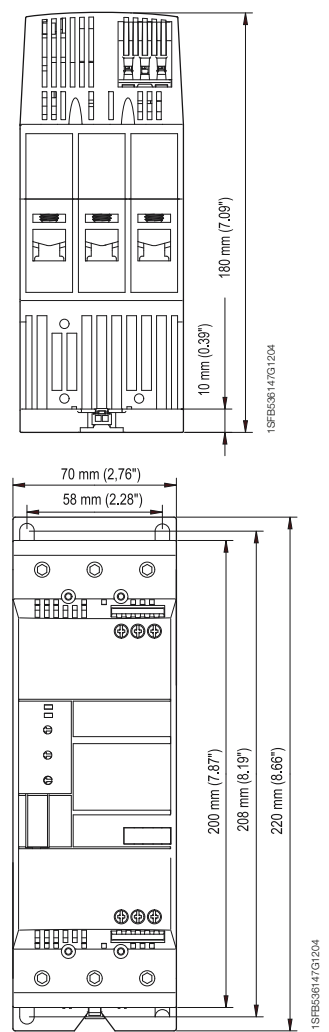

Abmessungen

Softstarter, Baureihe PSR

PSR3 ... 16

PSR37 ... 45

PSR60 ... 105

PSR25 ... 30

Abmessungen in mm