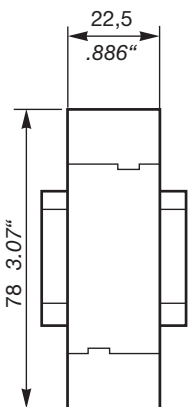

## Verdrahtungshinweise, Maßzeichnungen

### Verdrahtungshinweise

für Singlefunktiongeräte mit Steuerkontakt  
(CT-AHE, CT-AWE mit Hilfsspannung)

2CDC 252 200 F0b05

2CDC 252 199 F0b05

2CDC 252 198 F0b05

2CDC 252 201 F0b05

5

### Maßzeichnungen

### Abmessungen in mm

2CDC 252 189 F0b05