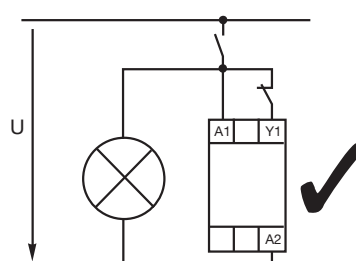

## Verdrahtungshinweise, Maßzeichnungen

### Verdrahtungshinweise

für Singlefunktiongeräte mit Steuerkontakt  
(CT-AHE, CT-AWE mit Hilfsspannung)

2CDC 252 200 F0b05

2CDC 252 199 F0b05

2CDC 252 198 F0b05

2CDC 252 201 F0b05

5

### Maßzeichnungen

### Abmessungen in mm

2CDC 252 189 F0b05