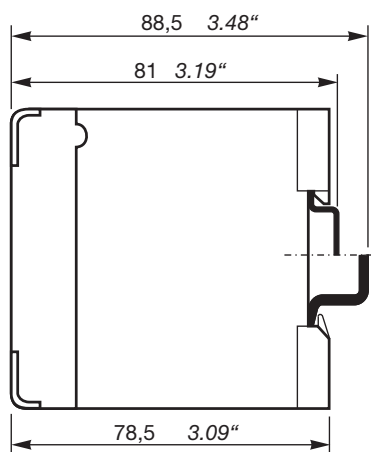

## Verdrahtungshinweise, Maßzeichnungen

### Verdrahtungshinweise

für Singlefunktiongeräte mit Steuerkontakt  
(CT-AHE, CT-AWE mit Hilfsspannung)

2CDC 252 200 F0b05

2CDC 252 199 F0b05

2CDC 252 198 F0b05

2CDC 252 201 F0b05

5

### Maßzeichnungen

### Abmessungen in mm

2CDC 252 189 F0b05