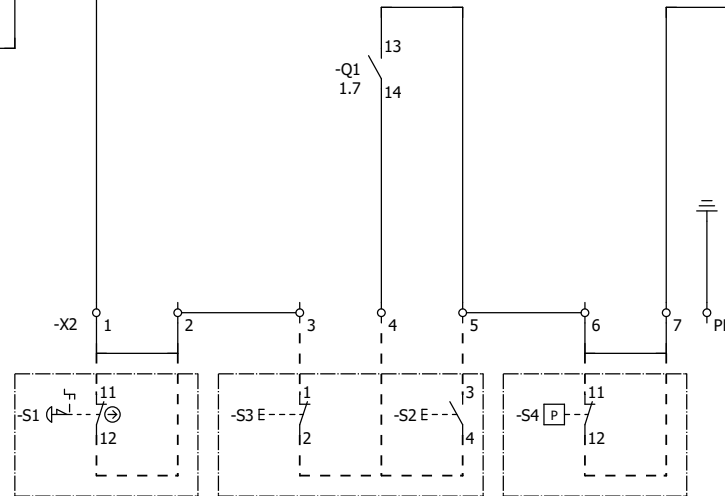

Betriebsmittelliste

BMK	Hersteller	Artikelnr.	Funktion
F1	ABB	40375102	Steuersicherung B10A
F2	ISKRA	40367368	Überlastschutz 9,0 - 12,5A
K1	ABB	40375289	Stern-Dreieck-Timer Uc: 230V ~
Q1	KLIBO	40367500	Hauptschütz Uc: 230V ~
Q2	KLIBO	40367502	Dreieckschütz Uc: 230V ~
Q3	KLIBO	40367502	Sternschütz Uc: 230V ~