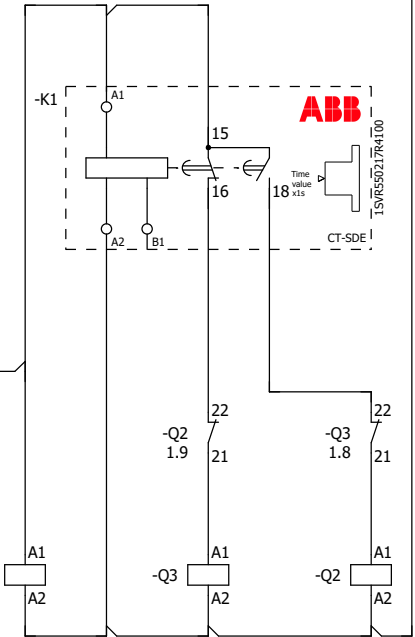

Betriebsmittelliste

BMK	Hersteller	Artikelnr.	Funktion
F1	ABB	40375102	Steuersicherung B10A
F2	ISKRA	40367368	Überlastschutz 9,0 - 12,5A
K1	ABB	40375289	Stern-Dreieck-Timer Uc: 230V ~
Q1	KLIBO	40367500	Hauptschütz Uc: 230V ~
Q2	KLIBO	40367502	Dreieckschütz Uc: 230V ~
Q3	KLIBO	40367502	Sternschütz Uc: 230V ~

Einspeisung

Motor

Not-Halt
Option

Start/Stopp Tastatur

Druckschalter
Option

Hauptschütz

Sternschütz

Dreieckschütz